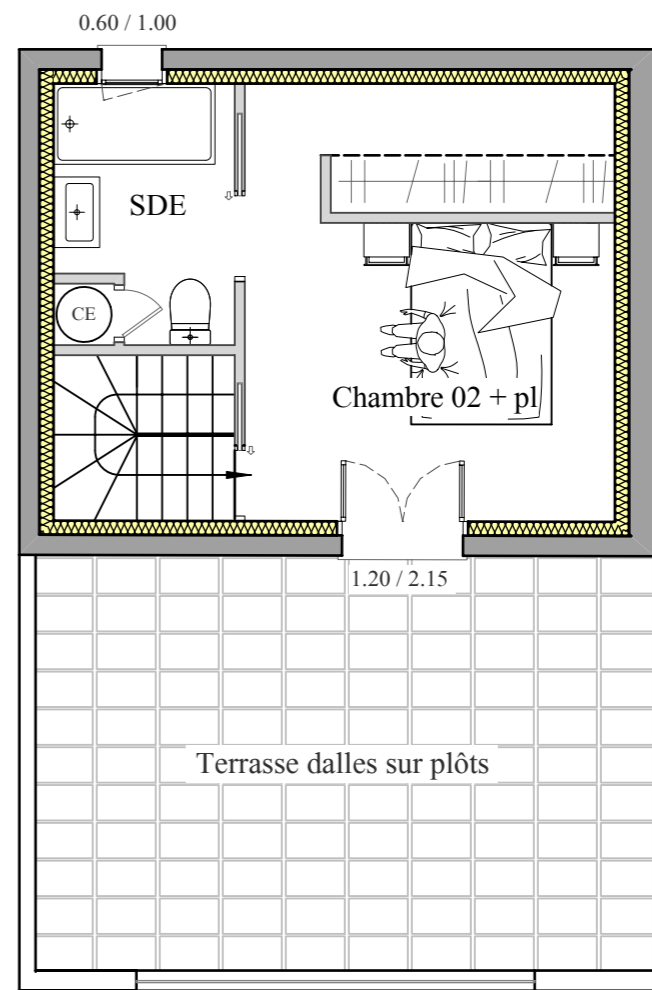

Les Terrasses de Beauvallon

Surface HABITABLE	69.02 m ²
SEJOUR / CUISINE	32.57 m ²
WC	1.24 m ²
Chambre 01 / SDE	13.31 m ²
Chambre 02	16.46 m ²
WC / SDE	5.44 m ²
Surface ANNEXES	
Terrasse RDC	17.00 m ²
Terrasse ETAGE	23.25 m ²

RDC

ETAGE