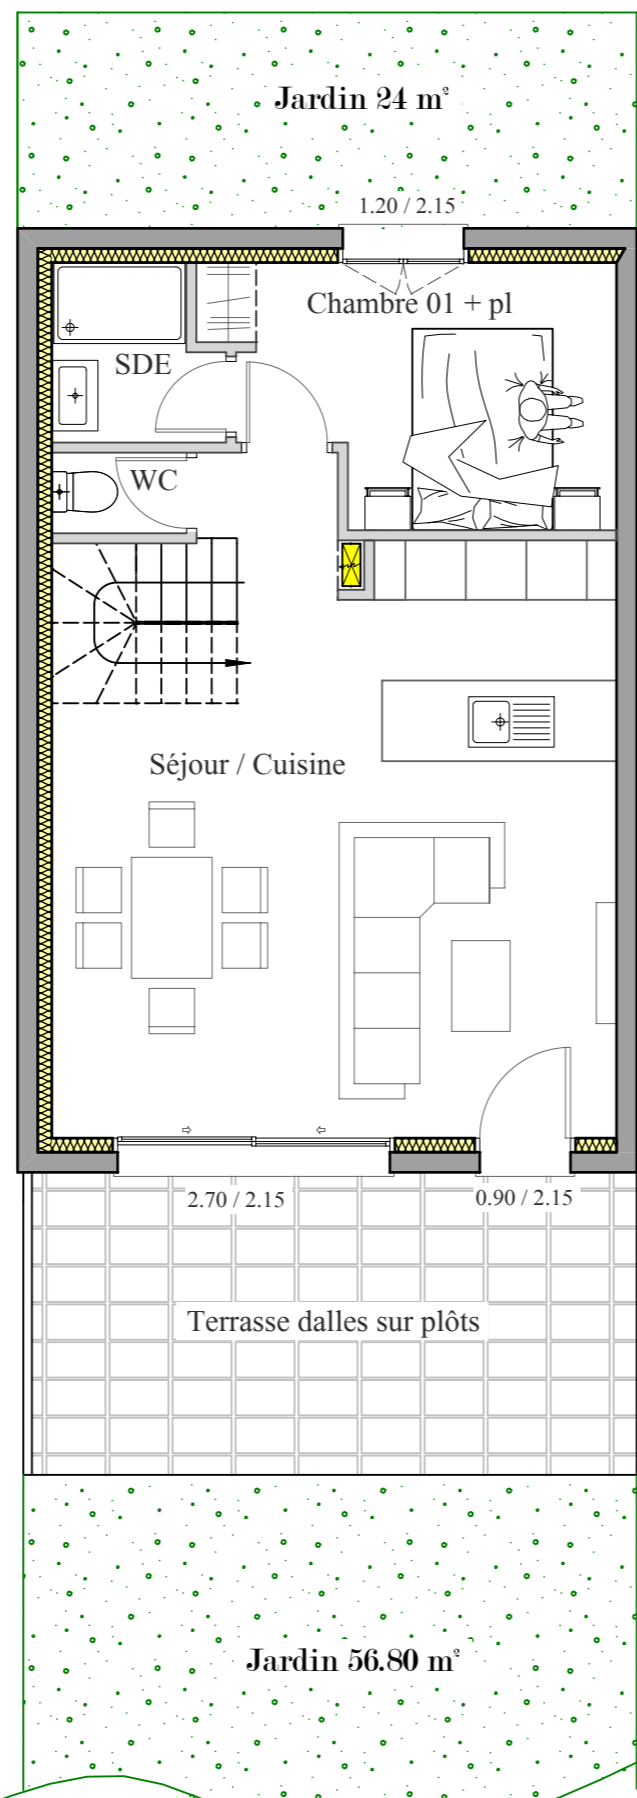

Les Terrasses de Beauvallon

Surface HABITABLE	69.02 m ²
SEJOUR / CUISINE	32.57 m ²
WC	1.24 m ²
Chambre 01 / SDE	13.31 m ²
Chambre 02	16.46 m ²
WC / SDE	5.44 m ²
Surface ANNEXES	
Terrasse RDC	17.00 m ²
Terrasse ETAGE	23.25 m ²

RDC

ETAGE