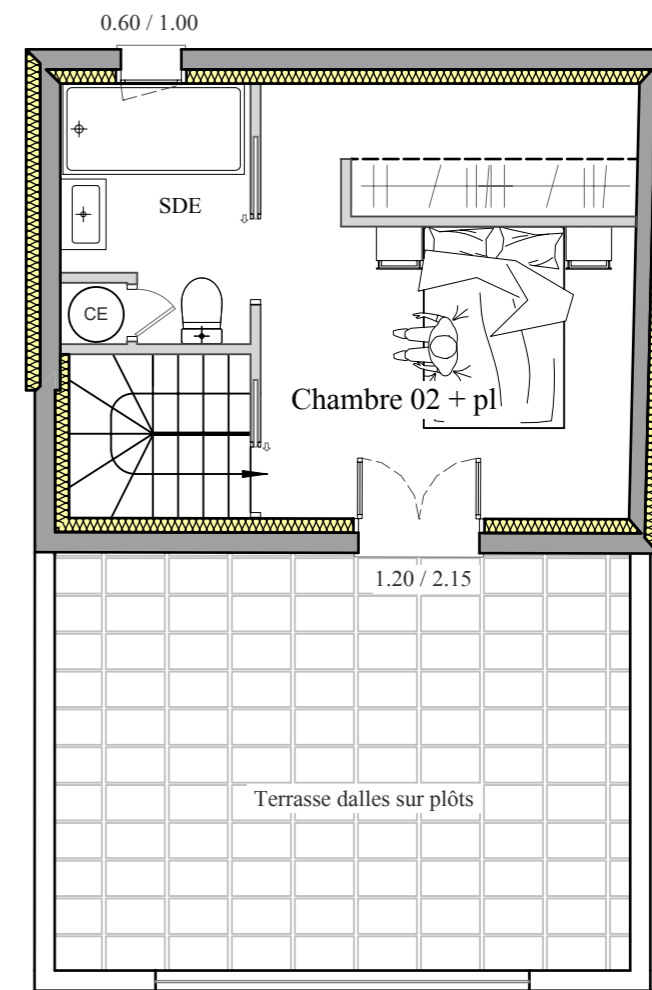

Les Terrasses de Beauvallon

Noble Provençale
GROUPE AEVEN

Surface HABITABLE	69.07 m ²
SEJOUR / CUISINE	32.61 m ²
WC	1.24 m ²
Chambre 01 / SDE	14.38 m ²
Chambre 02	15.78 m ²
WC / SDE	5.06 m ²
Surface ANNEXES	
Terrasse RDC	17.00 m ²
Terrasse ETAGE	23.64 m ²

ETAGE