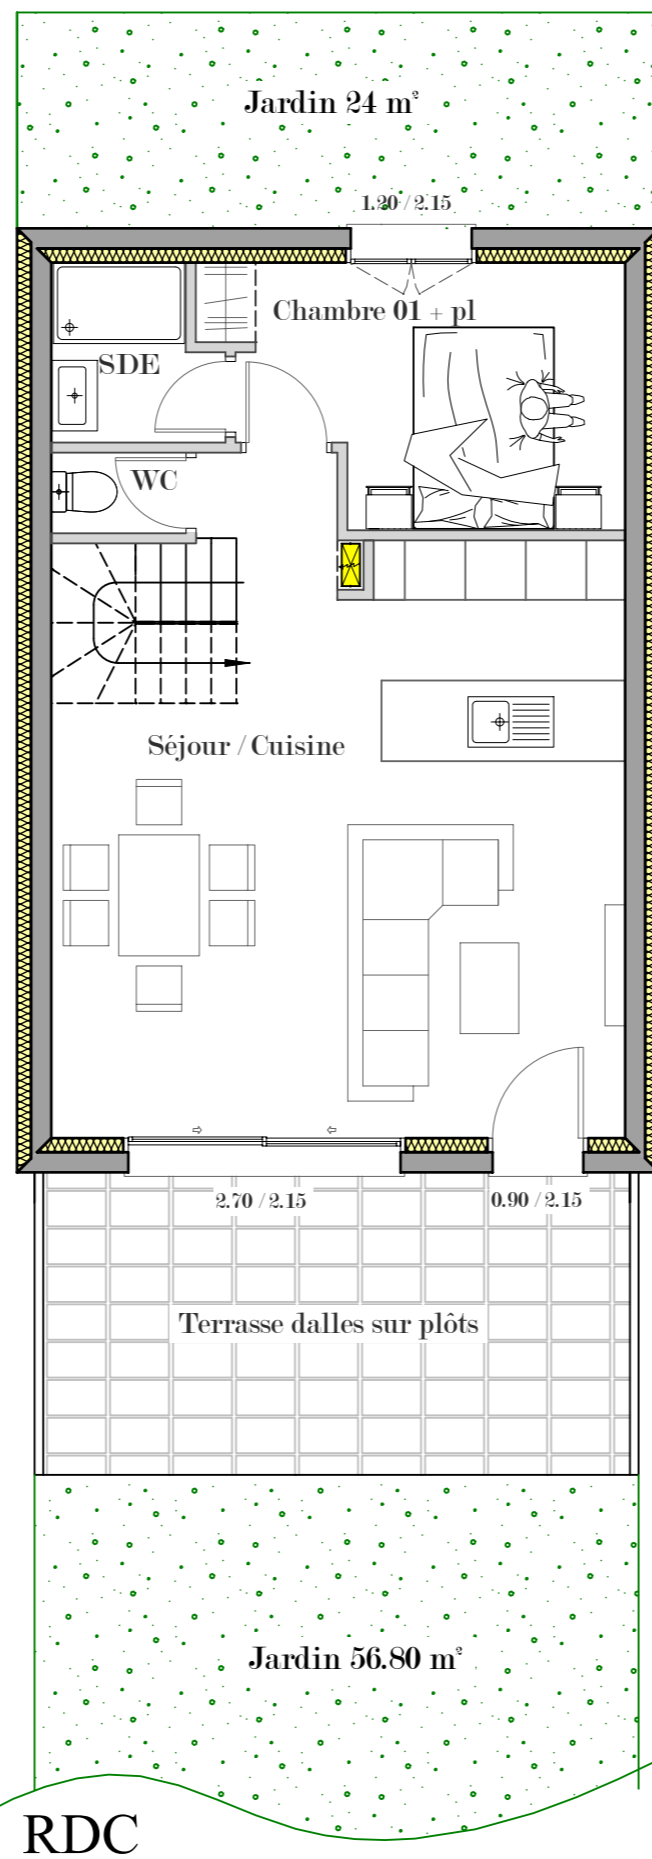

Les Terrasses de Beauvallon

Noble Provençale
GROUPE AEVEN

Surface HABITABLE	69.07 m ²
SEJOUR / CUISINE	32.61 m ²
WC	1.24 m ²
Chambre 01 / SDE	14.38 m ²
Chambre 02	15.78 m ²
WC / SDE	5.06 m ²
Surface ANNEXES	
Terrasse RDC	17.00 m ²
Terrasse ETAGE	23.64 m ²

ETAGE